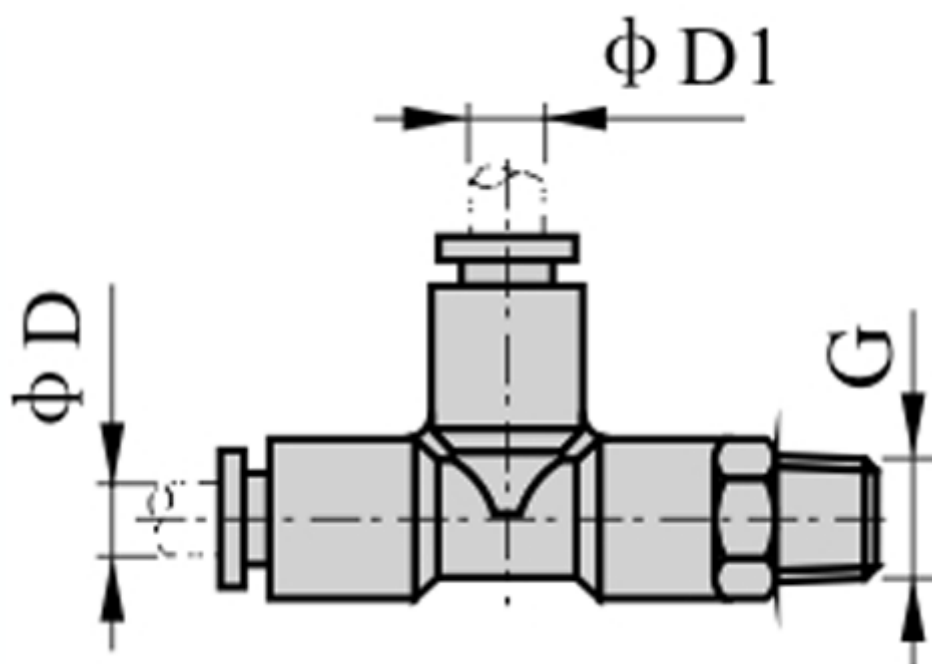

Varenummer: 58EPD403  
Beskrivelse: Fitting EPD403 T-stykke  
udvendig gevind 3/8", slangediameter 4

## Mål

D = 4  
Gevind = 3/8"